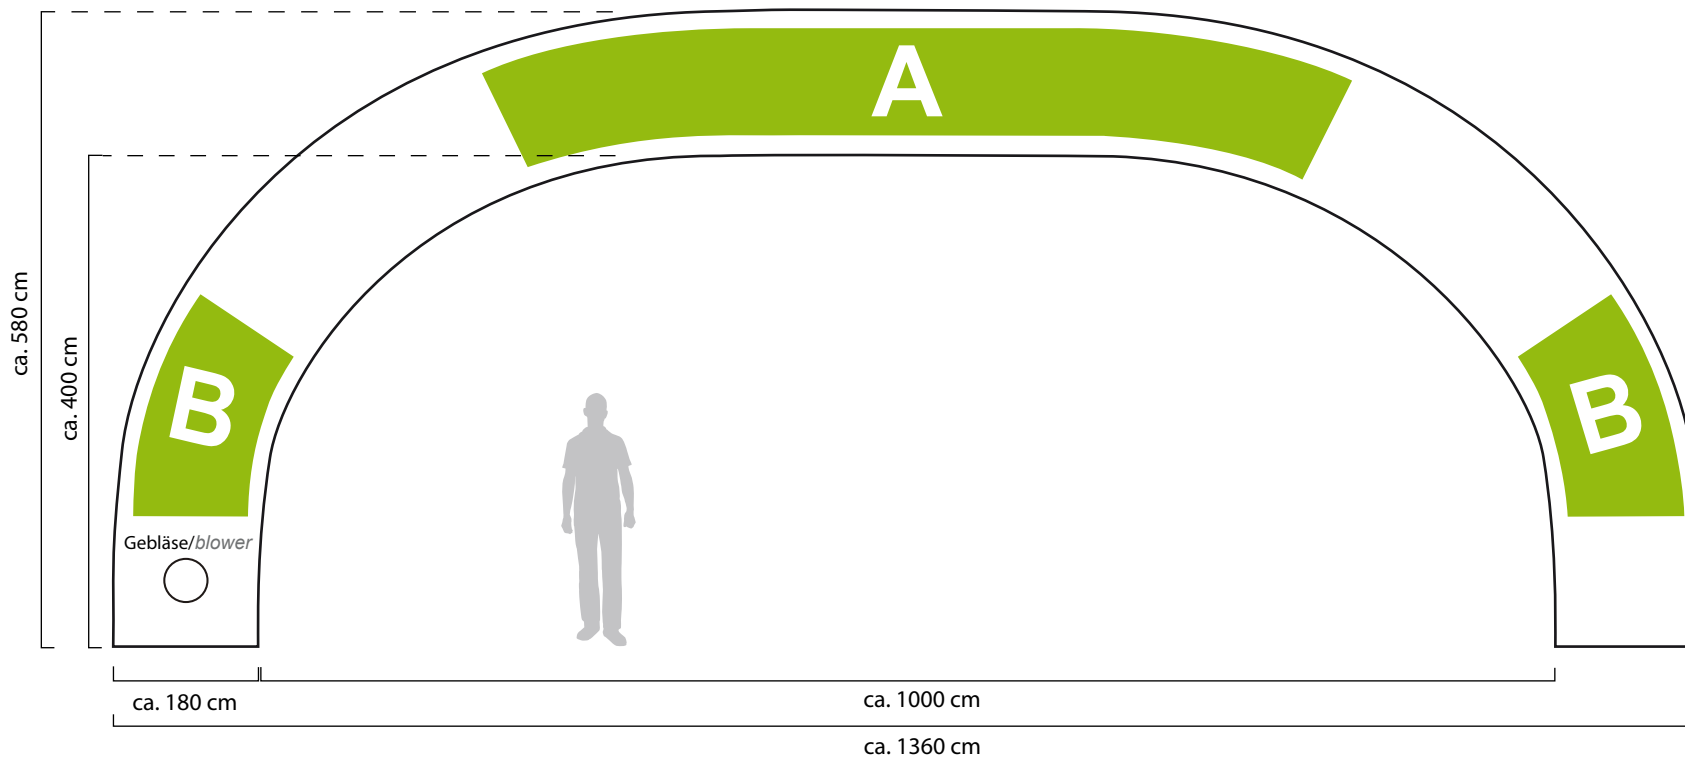

Aufblasbarer Torbogen Circle 10m

Inflatable Arch Circle 10m

Werbefläche A/Querbalken

Direktdruck: 300 x 140cm

Wechselbanner: Druckfläche von 300 x 140cm +3cm rundum

Beschnittzugabe ohne Beschnittzeichen anlegen.

Direct printing: 300 x 140cm

Banner: graphic dimension A/tube horizontal 300 x 140cm +3cm around please save file without bleed and trim mark.

Werbefläche B/Bein

Direktdruck: 140 x 280cm

Wechselbanner: Druckfläche von 140 x 280cm +3cm rundum

Beschnittzugabe ohne Beschnittzeichen anlegen.

Direct printing: 140 x 280cm

Banner: graphic dimension A/tube horizontal 140 x 280cm +3cm around please save file without bleed and trim mark.

Informationen zur Erstellung der Druckdaten finden Sie auf unserer website unter [Druck&Design](#)
Information about our file specifications and print data are on our website: [print&design](#)