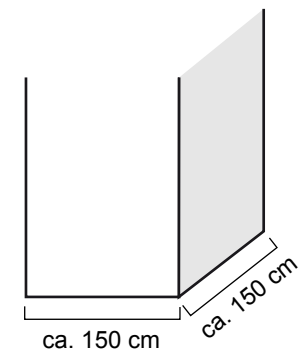

**Werbefläche A/Querbalen**  
**Direktdruck:** 700 x 120cm  
**Wechselbanner:** Druckfläche von 700 x 120cm +3cm rundum  
**Beschnittzugabe ohne** Beschnittzeichen anlegen.

**Direct printing:** 700 x 120cm  
**Banner:** graphic dimension A/tube horizontal 700 x 120cm +3cm around please save file without bleed and trim mark.

**Werbefläche B/Bein**  
**Direktdruck:** 120 x 300cm  
**Wechselbanner:** Druckfläche von 120 x 300cm +3cm rundum  
**Beschnittzugabe ohne** Beschnittzeichen anlegen.

**Direct printing:** 120 x 300cm  
**Banner:** graphic dimension B/tube horizontal 120 x 300cm +3cm around please save file without bleed and trim mark.

**Logos/Schriften bitte als Vektordatei, Schriften immer in Kurven umwandeln und Referenzfarbtöne in Pantone angeben.**

**Bitte beachten:** Im Größenverhältnis 1:10 auch die Bildauflösung um Faktor 10 vergrößern, statt mind. 150dpi –**1500dpi** !