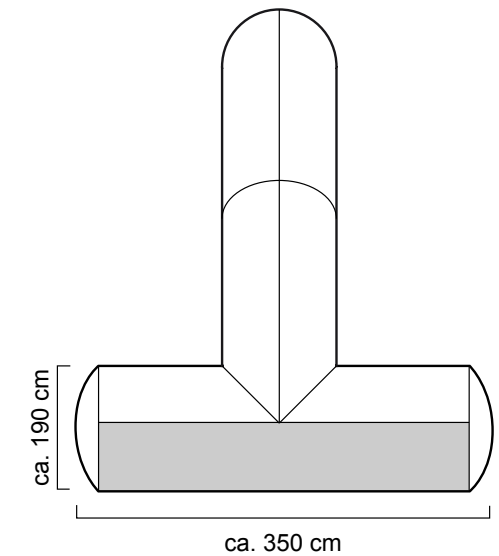

Aufblasbarer Torbogen SQUARE mit Querfüßen 10m

Inflatable arch SQUARE Big Foot 10m

Werbefläche A/Querbalcken
Direktdruck: 900 x 140cm
Wechselbanner: Druckfläche von **900 x 140cm +3cm rundum**
Beschnittzugabe ohne Beschnittzeichen anlegen.

Direct printing: 900 x 140cm
Banner: graphic dimension
A/tube horizontal 900 x 140cm
+3cm around please save file without bleed and trim mark.

Werbefläche B/Bein
Direktdruck: 140 x 200cm
Wechselbanner: Druckfläche von **140 x 200cm +3cm rundum**
Beschnittzugabe ohne Beschnittzeichen anlegen.

Direct printing: 140 x 200cm
Banner: graphic dimension
A/tube horizontal 140 x 200cm
+3cm around please save file without bleed and trim mark.

Werbefläche C/Spannbanner:
Druckfläche von **1000 x 80cm**
+3cm rundum Beschnittzugabe ohne Beschnittzeichen anlegen.

Graphic dimension C/banner:
1000 x 80cm +3cm around please save file without bleed and trim mark.

Informationen zur Erstellung der Druckdaten finden Sie auf unserer website unter [Druck&Design](#)
Information about our file specifications and print data are on our website: [print&design](#)