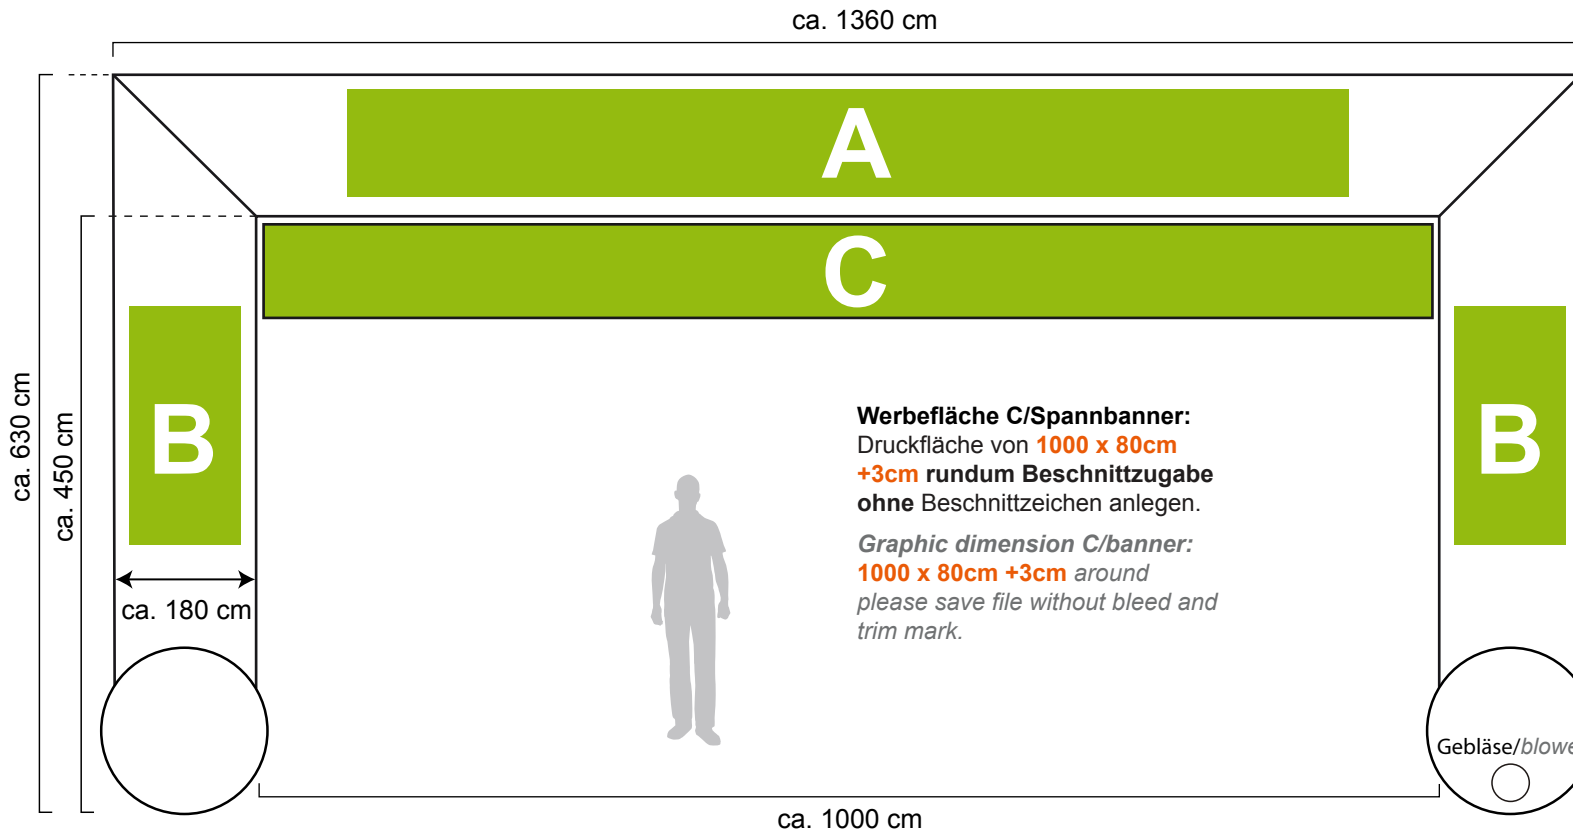

Aufblasbarer Torbogen SQUARE mit Querfüßen 10m

Inflatable arch SQUARE Big Foot 10m

Werbefläche A/Querbalcken
Direktdruck: 900 x 140cm
Wechselbanner: Druckfläche von **900 x 140cm +3cm rundum**
Beschnittzugabe ohne Beschnittzeichen anlegen.

Direct printing: 900 x 140cm
Banner: graphic dimension
A/tube horizontal 900 x 140cm
+3cm around please save file without bleed and trim mark.

Werbefläche B/Bein
Direktdruck: 140 x 200cm
Wechselbanner: Druckfläche von **140 x 200cm +3cm rundum**
Beschnittzugabe ohne Beschnittzeichen anlegen.

Direct printing: 140 x 200cm
Banner: graphic dimension
A/tube horizontal 140 x 200cm
+3cm around please save file without bleed and trim mark.

Werbefläche C/Spannbanner:
Druckfläche von **1000 x 80cm**
+3cm rundum Beschnittzugabe ohne Beschnittzeichen anlegen.

Graphic dimension C/banner:
1000 x 80cm +3cm around please save file without bleed and trim mark.

Informationen zur Erstellung der Druckdaten finden Sie auf unserer website unter [Druck&Design](#)
Information about our file specifications and print data are on our website: [print&design](#)