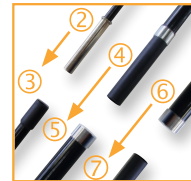

## Lieferumfang:

**Inhalt:**  
 1 x 4-teiliges Carbonegestänge inkl. Feststellig mit Karabiner  
 1 x Fahne

**Optional:**  
 1x Bodenbefestigung

## Bedienungsanleitung:

Montieren Sie das Gestänge.

Schieben Sie das Gestänge Stück für Stück durch den Mastkanal der Fahne.

Achten Sie bitte darauf, den Stoff bis zum Ende der Stange durchzuziehen.

Haken Sie den Karabiner in die Schlaufe der Fahne ein und ziehen Sie den Feststellig bis zur gewünschten Straffung und drehen die Schraube fest.