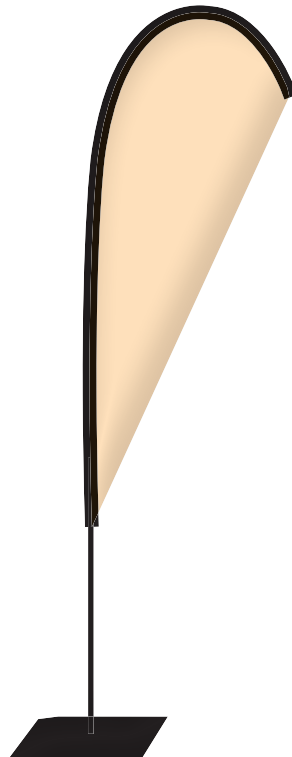

## Lieferumfang:

**Inhalt:**  
 1 x 4-teiliges Carbonegestänge inkl. Feststellig mit Karabiner  
 1 x Fahne

**Optional:**  
 1x Bodenbefestigung

## Bedienungsanleitung:

Montieren Sie das Gestänge.

Schieben Sie das Gestänge Stück für Stück durch den Mastkanal der Fahne.

Achten Sie bitte darauf, den Stoff bis zum Ende der Stange durchzuziehen.

Haken Sie den Karabiner in die Schlaufe der Fahne ein und ziehen Sie den Feststellig bis zur gewünschten Straffung und drehen die Schraube fest.