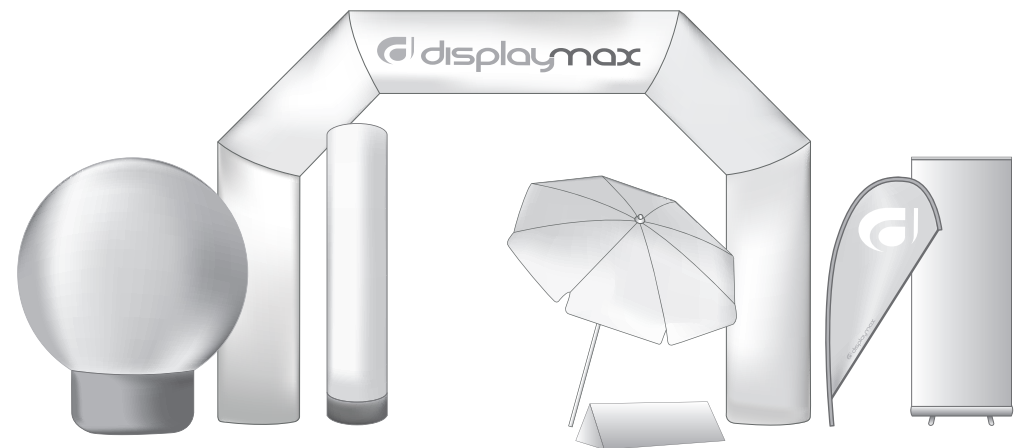

**We brand
your EVENT**