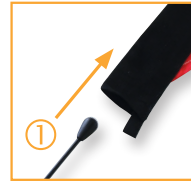

## Lieferumfang:

**Inhalt:**  
 1 x 4-teiliges Carbonegestänge inkl. Feststellig mit Karabiner  
 1 x Fahne

**Optional:**  
 1x Bodenbefestigung

## Bedienungsanleitung:

Montieren Sie das Gestänge.

Schieben Sie das Gestänge Stück für Stück durch den Mastkanal der Fahne.

Achten Sie bitte darauf, den Stoff bis zum Ende der Stange durchzuziehen.

Haken Sie den Karabiner in die Schlaufe der Fahne ein und ziehen Sie den Feststellig bis zur gewünschten Straffung und drehen die Schraube fest.