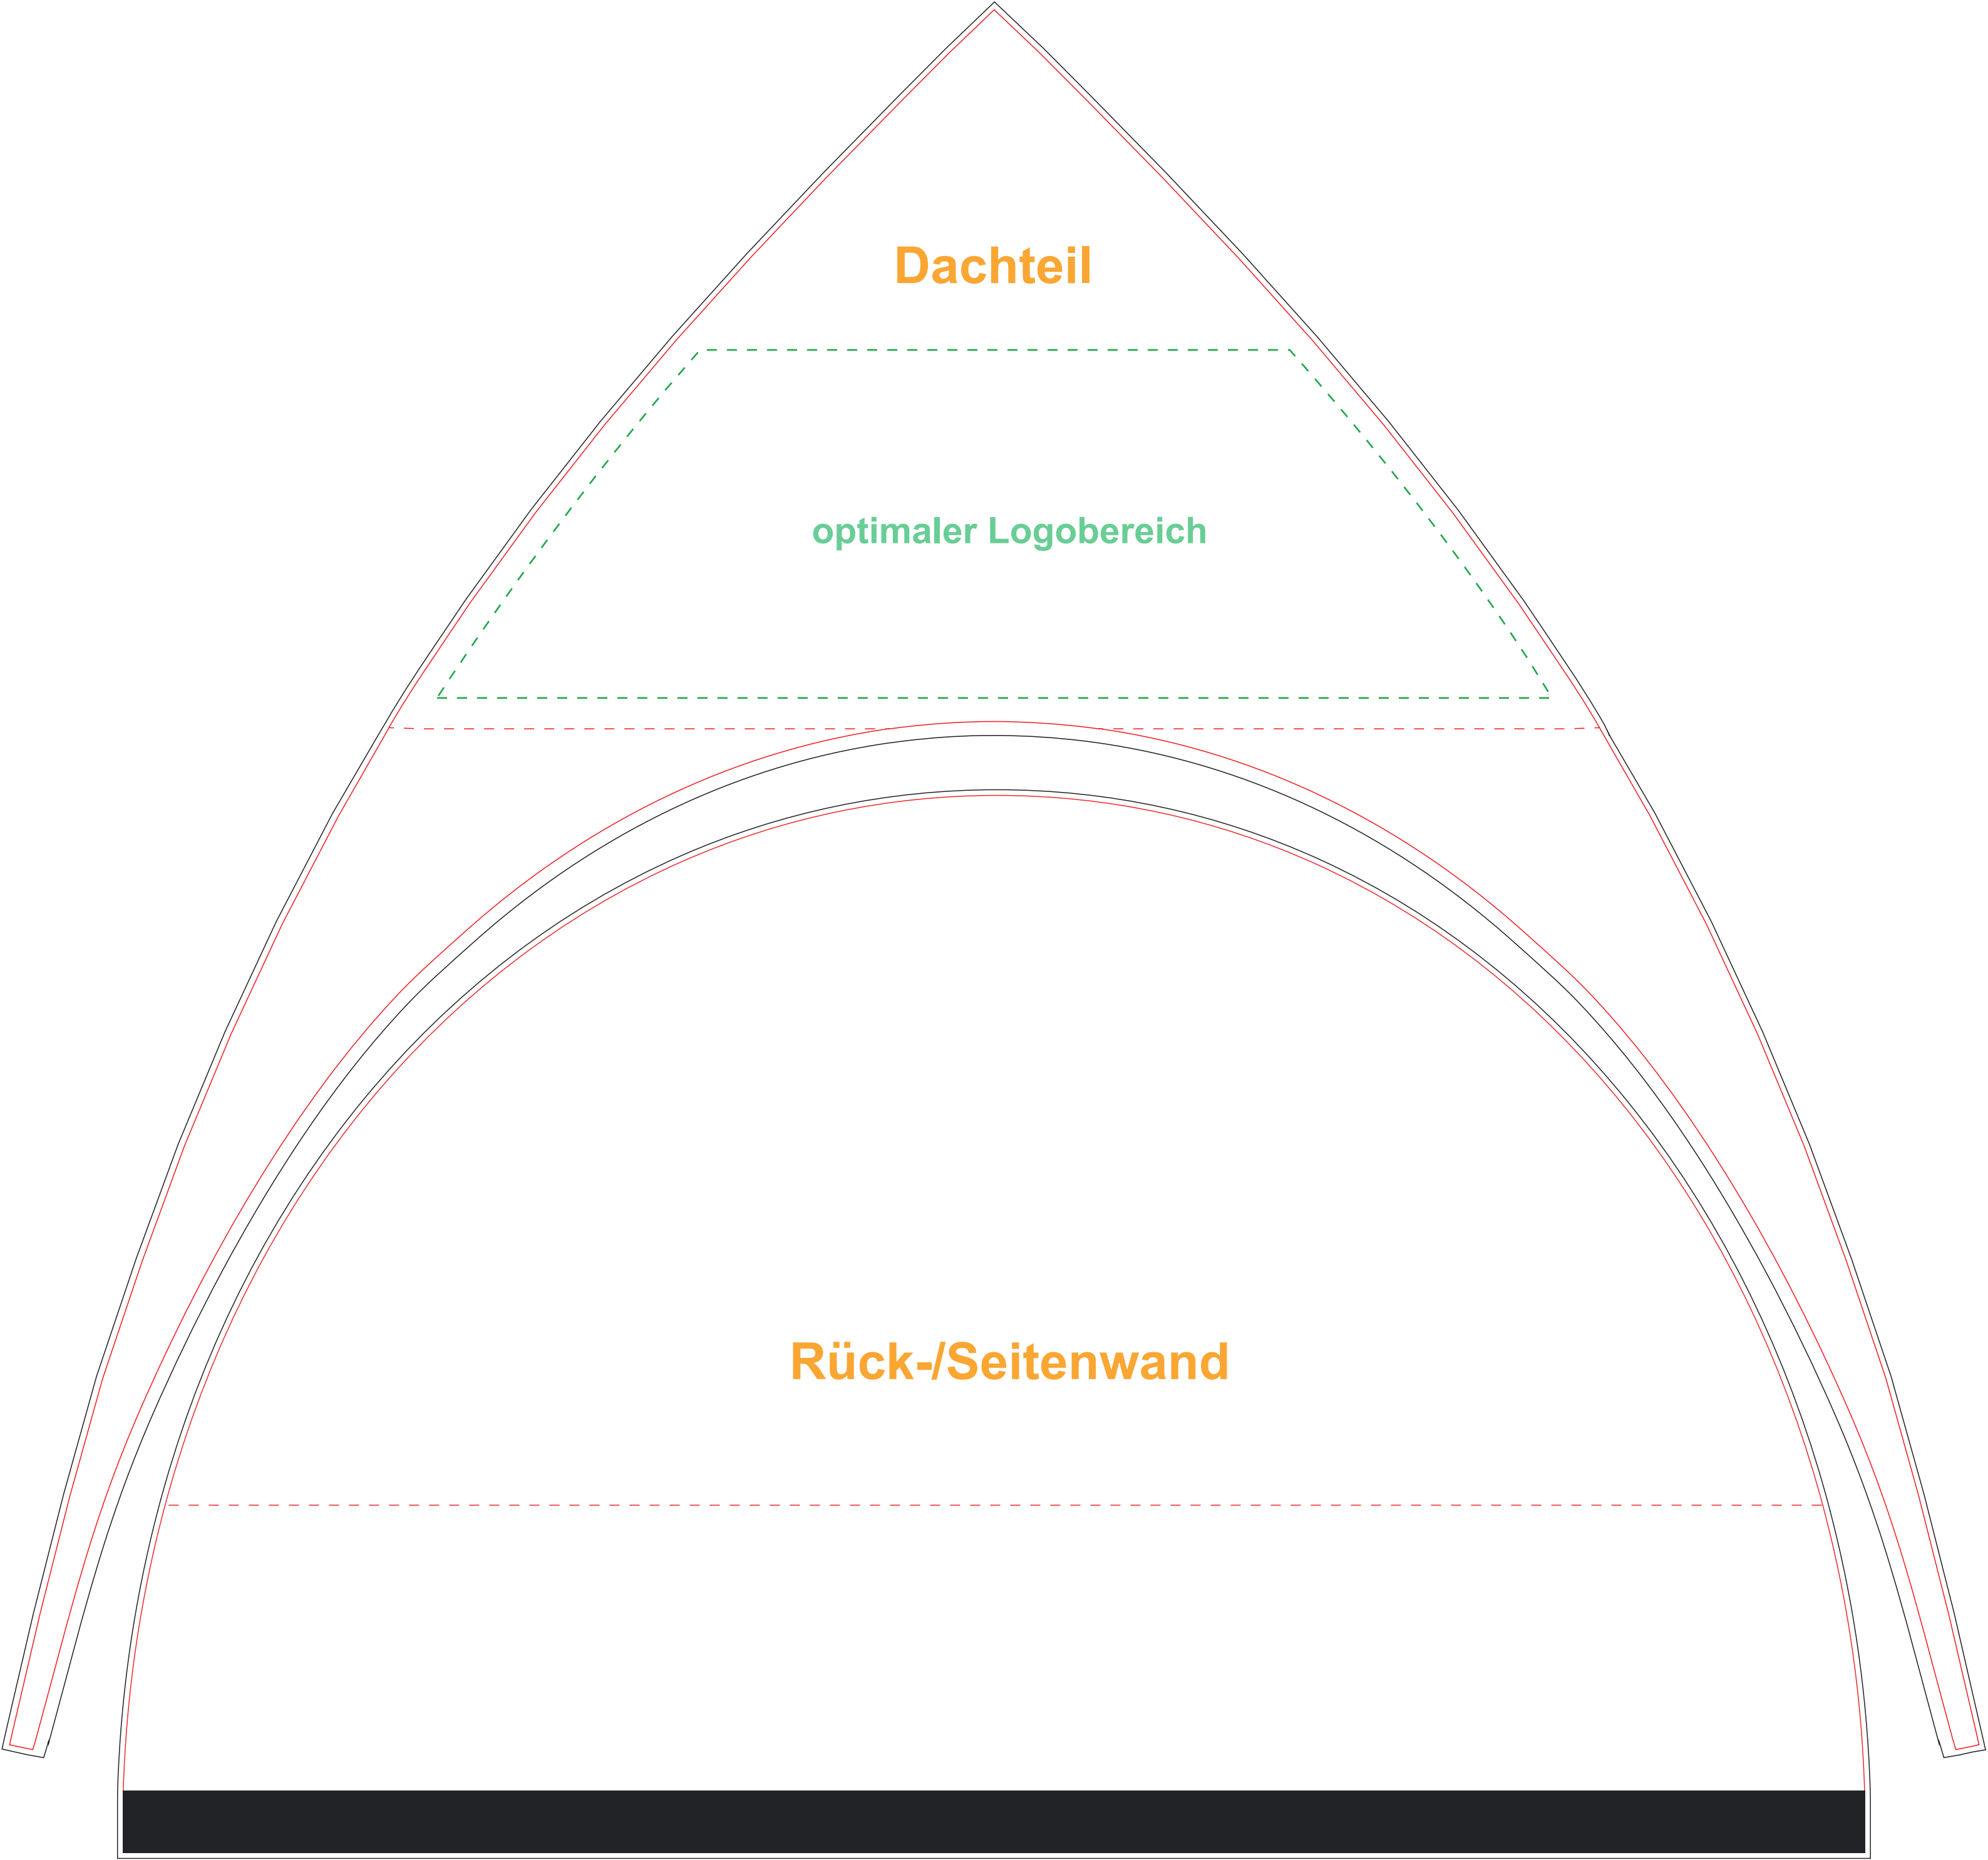

Eventzelt PneuMax 4x4m

Druck 1zu10

- Bruttoformat (inkl. Beschnittzugabe)
- - - Nähte
- Sichtmaß
- - - Sicherheitsabstand
- Schmutzrand

Dachteil

optimaler Logobereich

Rück-/Seitenwand

Eventzelt PneuMax
4x4m

SunShade/Vordach

↑
Zeltseite

Eventzelt PneuMax
4x4m

Zeltverbinder