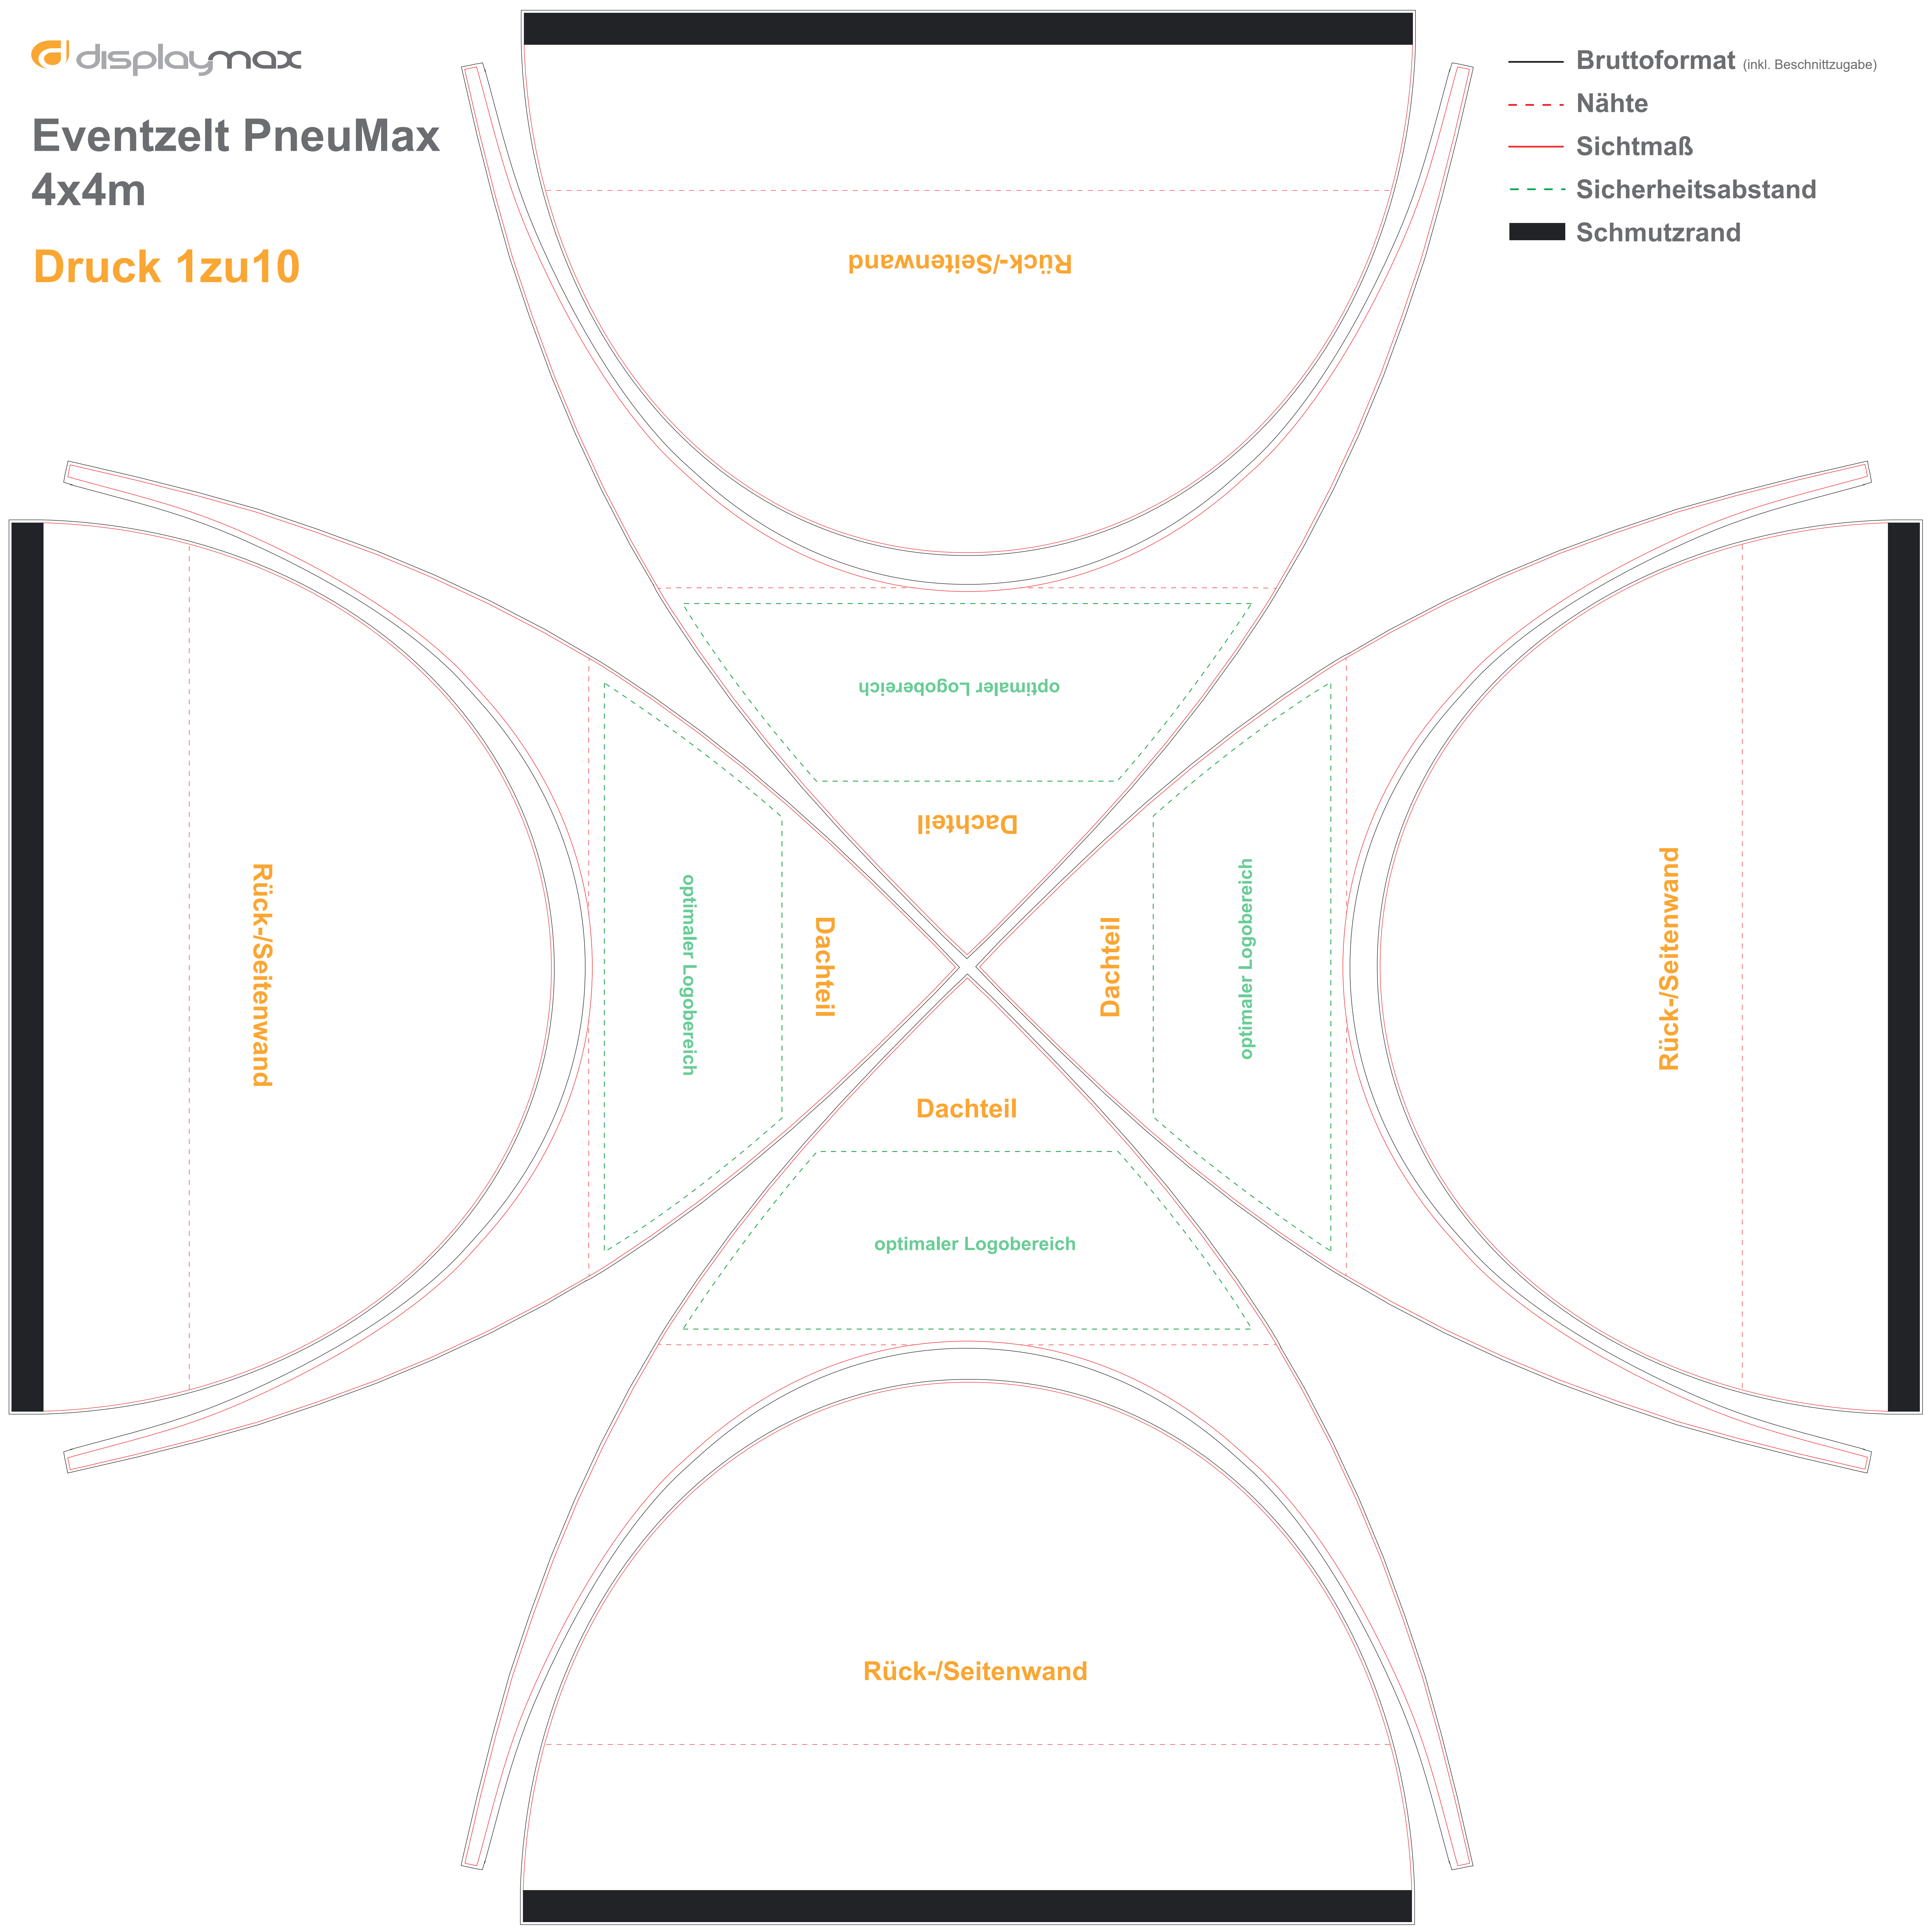

Eventzelt PneuMax 4x4m

Druck 1zu10

- Bruttoformat (inkl. Beschnittzugabe)
- - - Nähte
- Sichtmaß
- - - Sicherheitsabstand
- Schmutzrand

Dachteil

optimaler Logobereich

Rück-/Seitenwand

Eventzelt PneuMax
4x4m

SunShade/Vordach

↑
Zeltseite

Eventzelt PneuMax
4x4m

Zeltverbinder