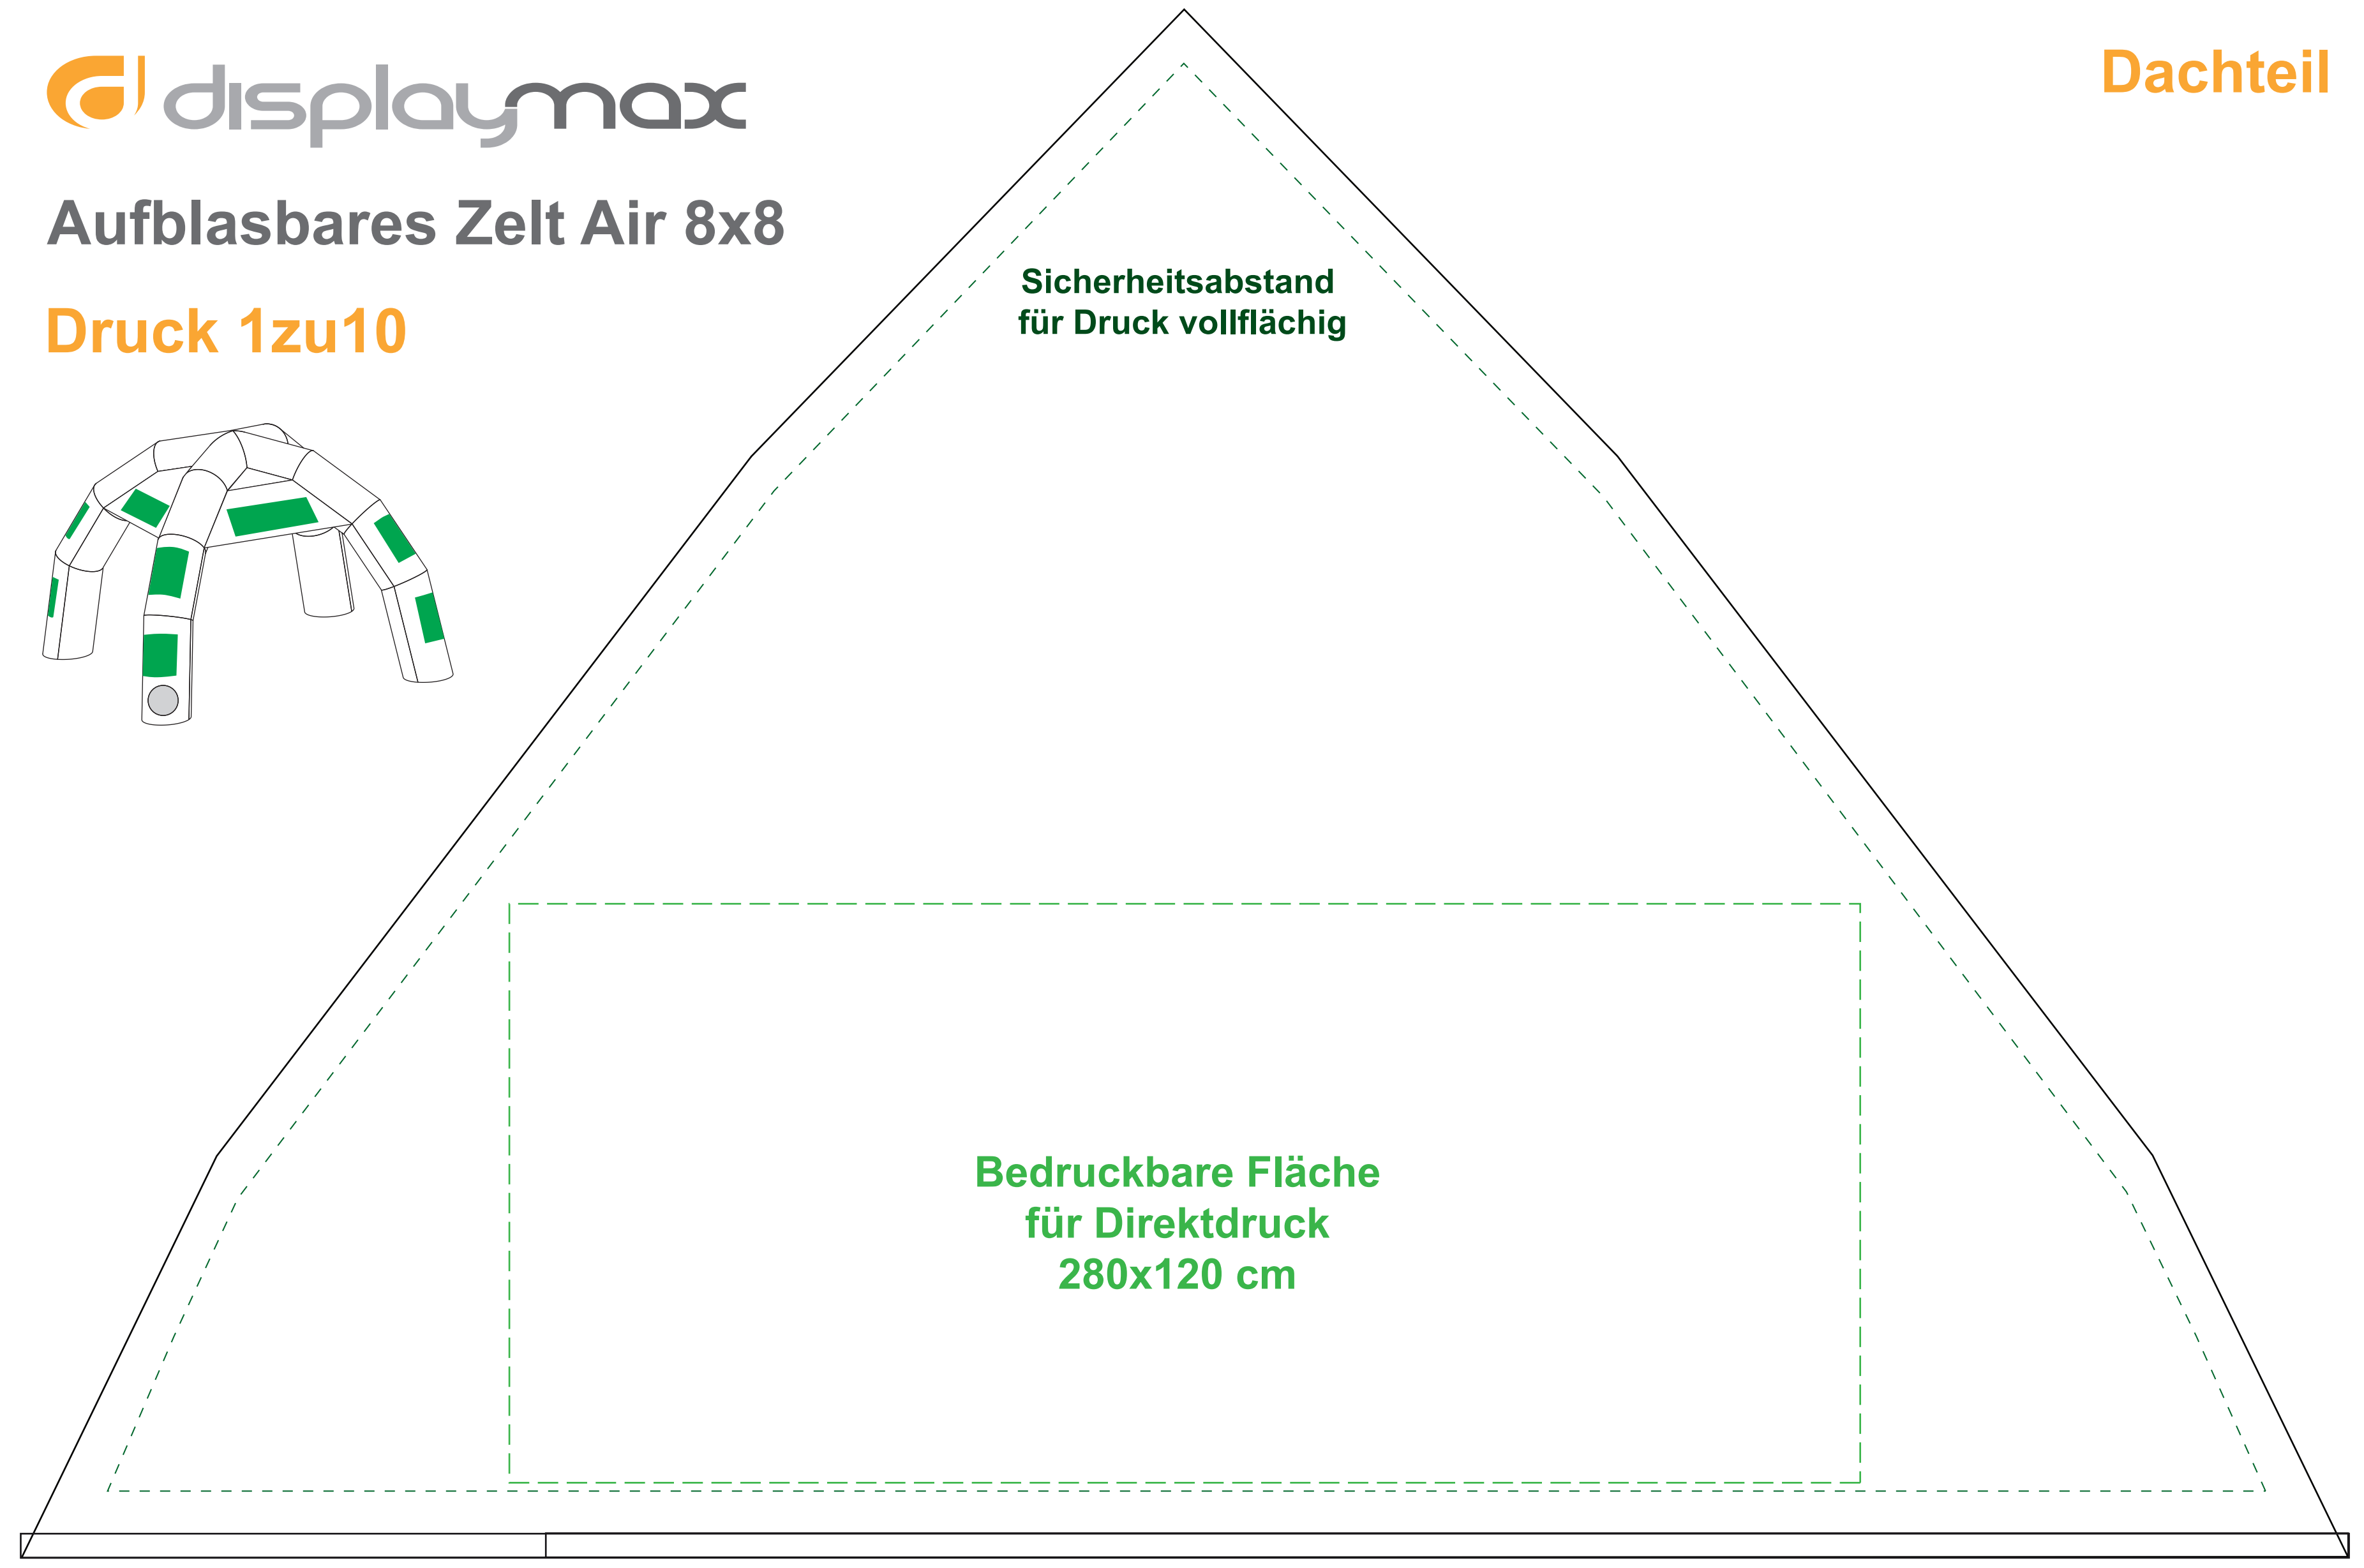

Aufblasbares Zelt Air 8x8

Druck 1zu10

Sicherheitsabstand  
für Druck vollflächig

Bedruckbare Fläche  
für Direktdruck  
280x120 cm

**Türbeschriftungsfläche  
Direktdruck  
100x80 cm**

**Bedruckbare Fläche  
für Direktdruck  
200x100 cm**

**Türbeschriftungsfläche  
Direktdruck  
100x80 cm**

**Sicherheitsabstand  
für Druck vollflächig**

# Beinsegment Mitte

The diagram shows a leg segment with a central rectangular area for direct printing and an outer dashed area for full-area printing. The central area is labeled 'Bedruckbare Fläche für Direktdruck 90x150 cm'. The outer area is labeled 'Sicherheitsabstand für Druck vollflächig'.

# Beinsegment Unten

**Bedruckbare  
Fläche  
für Direktdruck  
90x90 cm**

The diagram shows a leg segment with a curved top and bottom. A dashed green line outlines a rectangular area in the center, representing the direct pressure area. Inside this area, a smaller solid green rectangle represents the bedruckbare Fläche (printable area) for direct pressure, measuring 90x90 cm. Below this area, a safety margin is indicated for full-area pressure.