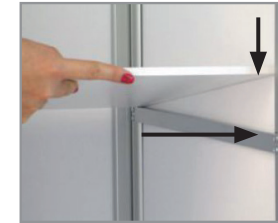

Montage:

Falten Sie die Seitenteile auf und stellen Sie die Wände in Position.

Die Thekenplatte wird auf die Vorrichtung gesetzt und der Zwischenboden eingelegt.

Pflegehinweis:

Achten Sie bei unserer Promotion-Theke auf eine trockene Pflege. Benutzen Sie ein sauberes und weiches Tuch und säubern Sie die Oberfläche mit leichtem Druck.
Bei unsachgemäßer Handhabung bzw. Pflege übernehmen wir keine Haftung.
Eine sachgemäße Verwendung ist die Voraussetzung dafür, dass das System robust und langlebig bleibt.