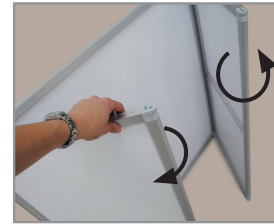

Montage:

Falten Sie die Seitenteile auf und stellen Sie die Wände in Position.

Die Thekenplatte wird auf die Vorrichtung gesetzt und der Zwischenboden eingelegt.

Pflegehinweis:

Achten Sie bei unserer Promotion-Theke auf eine trockene Pflege. Benutzen Sie ein sauberes und weiches Tuch und säubern Sie die Oberfläche mit leichtem Druck.
Bei unsachgemäßer Handhabung bzw. Pflege übernehmen wir keine Haftung.
Eine sachgemäße Verwendung ist die Voraussetzung dafür, dass das System robust und langlebig bleibt.