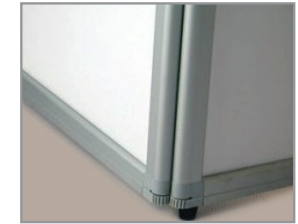

Montage:

Falten Sie die Seitenteile auf und stellen Sie die Wände in Position.

Die Thekenplatte wird auf die Vorrichtung gesetzt und der Zwischenboden eingelegt.

Pflegehinweis:

Achten Sie bei unserer Promotion-Theke auf eine trockene Pflege. Benutzen Sie ein sauberes und weiches Tuch und säubern Sie die Oberfläche mit leichtem Druck.
Bei unsachgemäßer Handhabung bzw. Pflege übernehmen wir keine Haftung.
Eine sachgemäße Verwendung ist die Voraussetzung dafür, dass das System robust und langlebig bleibt.