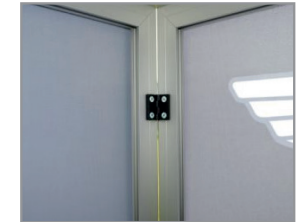

Montage:

Zum lösen der Stoffbespannungen mit dem Gummikeder