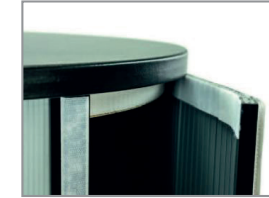

## Lieferumfang:

Transporttasche  
Tischplatte  
Bodenplatte  
Kunststoffrolle  
Thermosublimationsdruck

## Montage:

Montieren Sie die Kunststofflamelle an der Boden- und Deckelplatte  
Dann wird das digital bedruckte Grafik-Panel mit den mitgelieferten Klettstreifen fixiert.