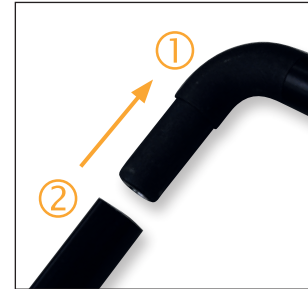

## S/M/L

Inhalt:

**Größe S** 3-teiliges Aluminiumgestänge  
(davon ein Square-Flag Ausleger)

1 x Fahne  
1 x Spanngummi

**Größe M** 4-teiliges Aluminiumgestänge  
(davon ein Square-Flag Ausleger)

1 x Fahne  
1 x Spanngummi

**Größe L** 5-teiliges Aluminiumgestänge  
(davon ein Square-Flag Ausleger)

1 x Fahne  
1 x Spanngummi

### indoor + outdoor

Ab Windstärke 6 muss die Fahne abgebaut werden.

Bedienungsanleitung:

Montieren Sie das seitliche Gestänge und schieben es Stück für Stück durch den Mastkanal der Fahne.

Schieben Sie den Ausleger in den oberen Kanal und verbinden dann die Stangen miteinander.

Achten Sie bitte darauf, den Stoff bis zum Ende der Stange durchzuziehen. Haken Sie den Spanngummi in die Schlaufe ein.

Die Fahne kann durch das Bewegen der Halterung nach unten, gespannt und mittels der Flügelschraube justiert werden.