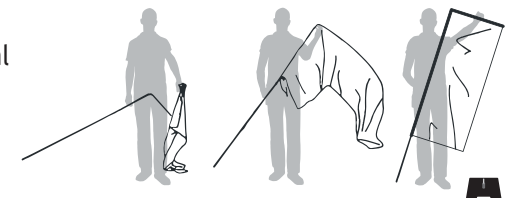

indoor + outdoor

Ab Windstärke 6 muss die Fahne abgebaut werden.