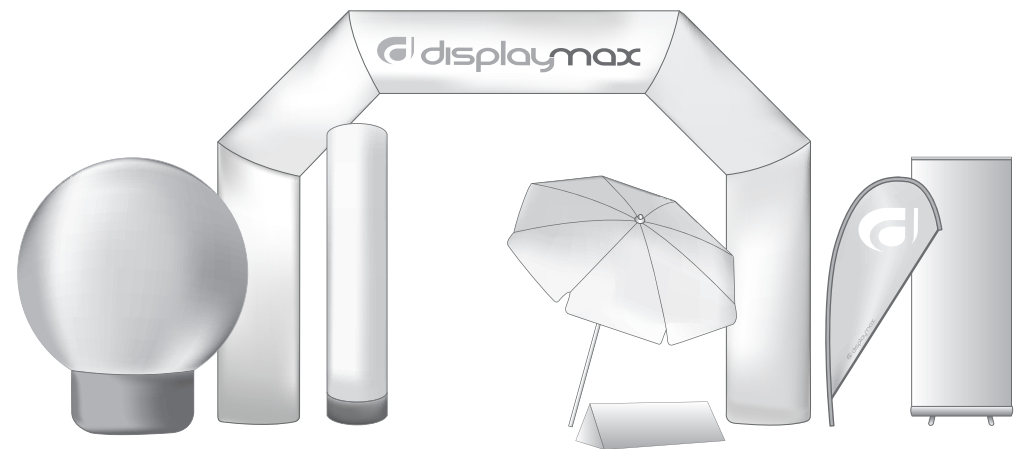

**We brand
your EVENT**