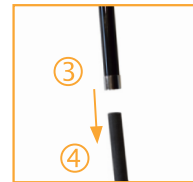

Bedienungsanleitung: