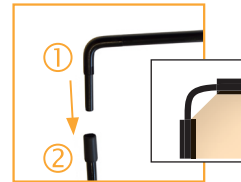

Optional:

- 1x Bodenbefestigung

Bedienungsanleitung:

Montieren Sie das Gestänge.

Schieben Sie das Gestänge Stück für Stück durch den Mastkanal der Fahne.

Achten Sie bitte darauf, den Stoff bis zum Ende der Stange durchzuziehen.

Haken Sie den Karabiner in die Schlaufe der Fahne ein und ziehen Sie den Feststellring bis zur gewünschten Straffung und drehen die Schraube fest.

Anschließend können Sie die Fahne in eine der optionalen Bodenbefestigungen aufstecken.