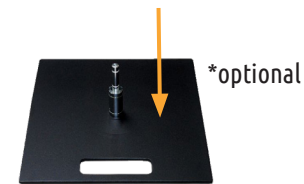

indoor + outdoor

Ab Windstärke 6 muss die Fahne abgebaut werden.