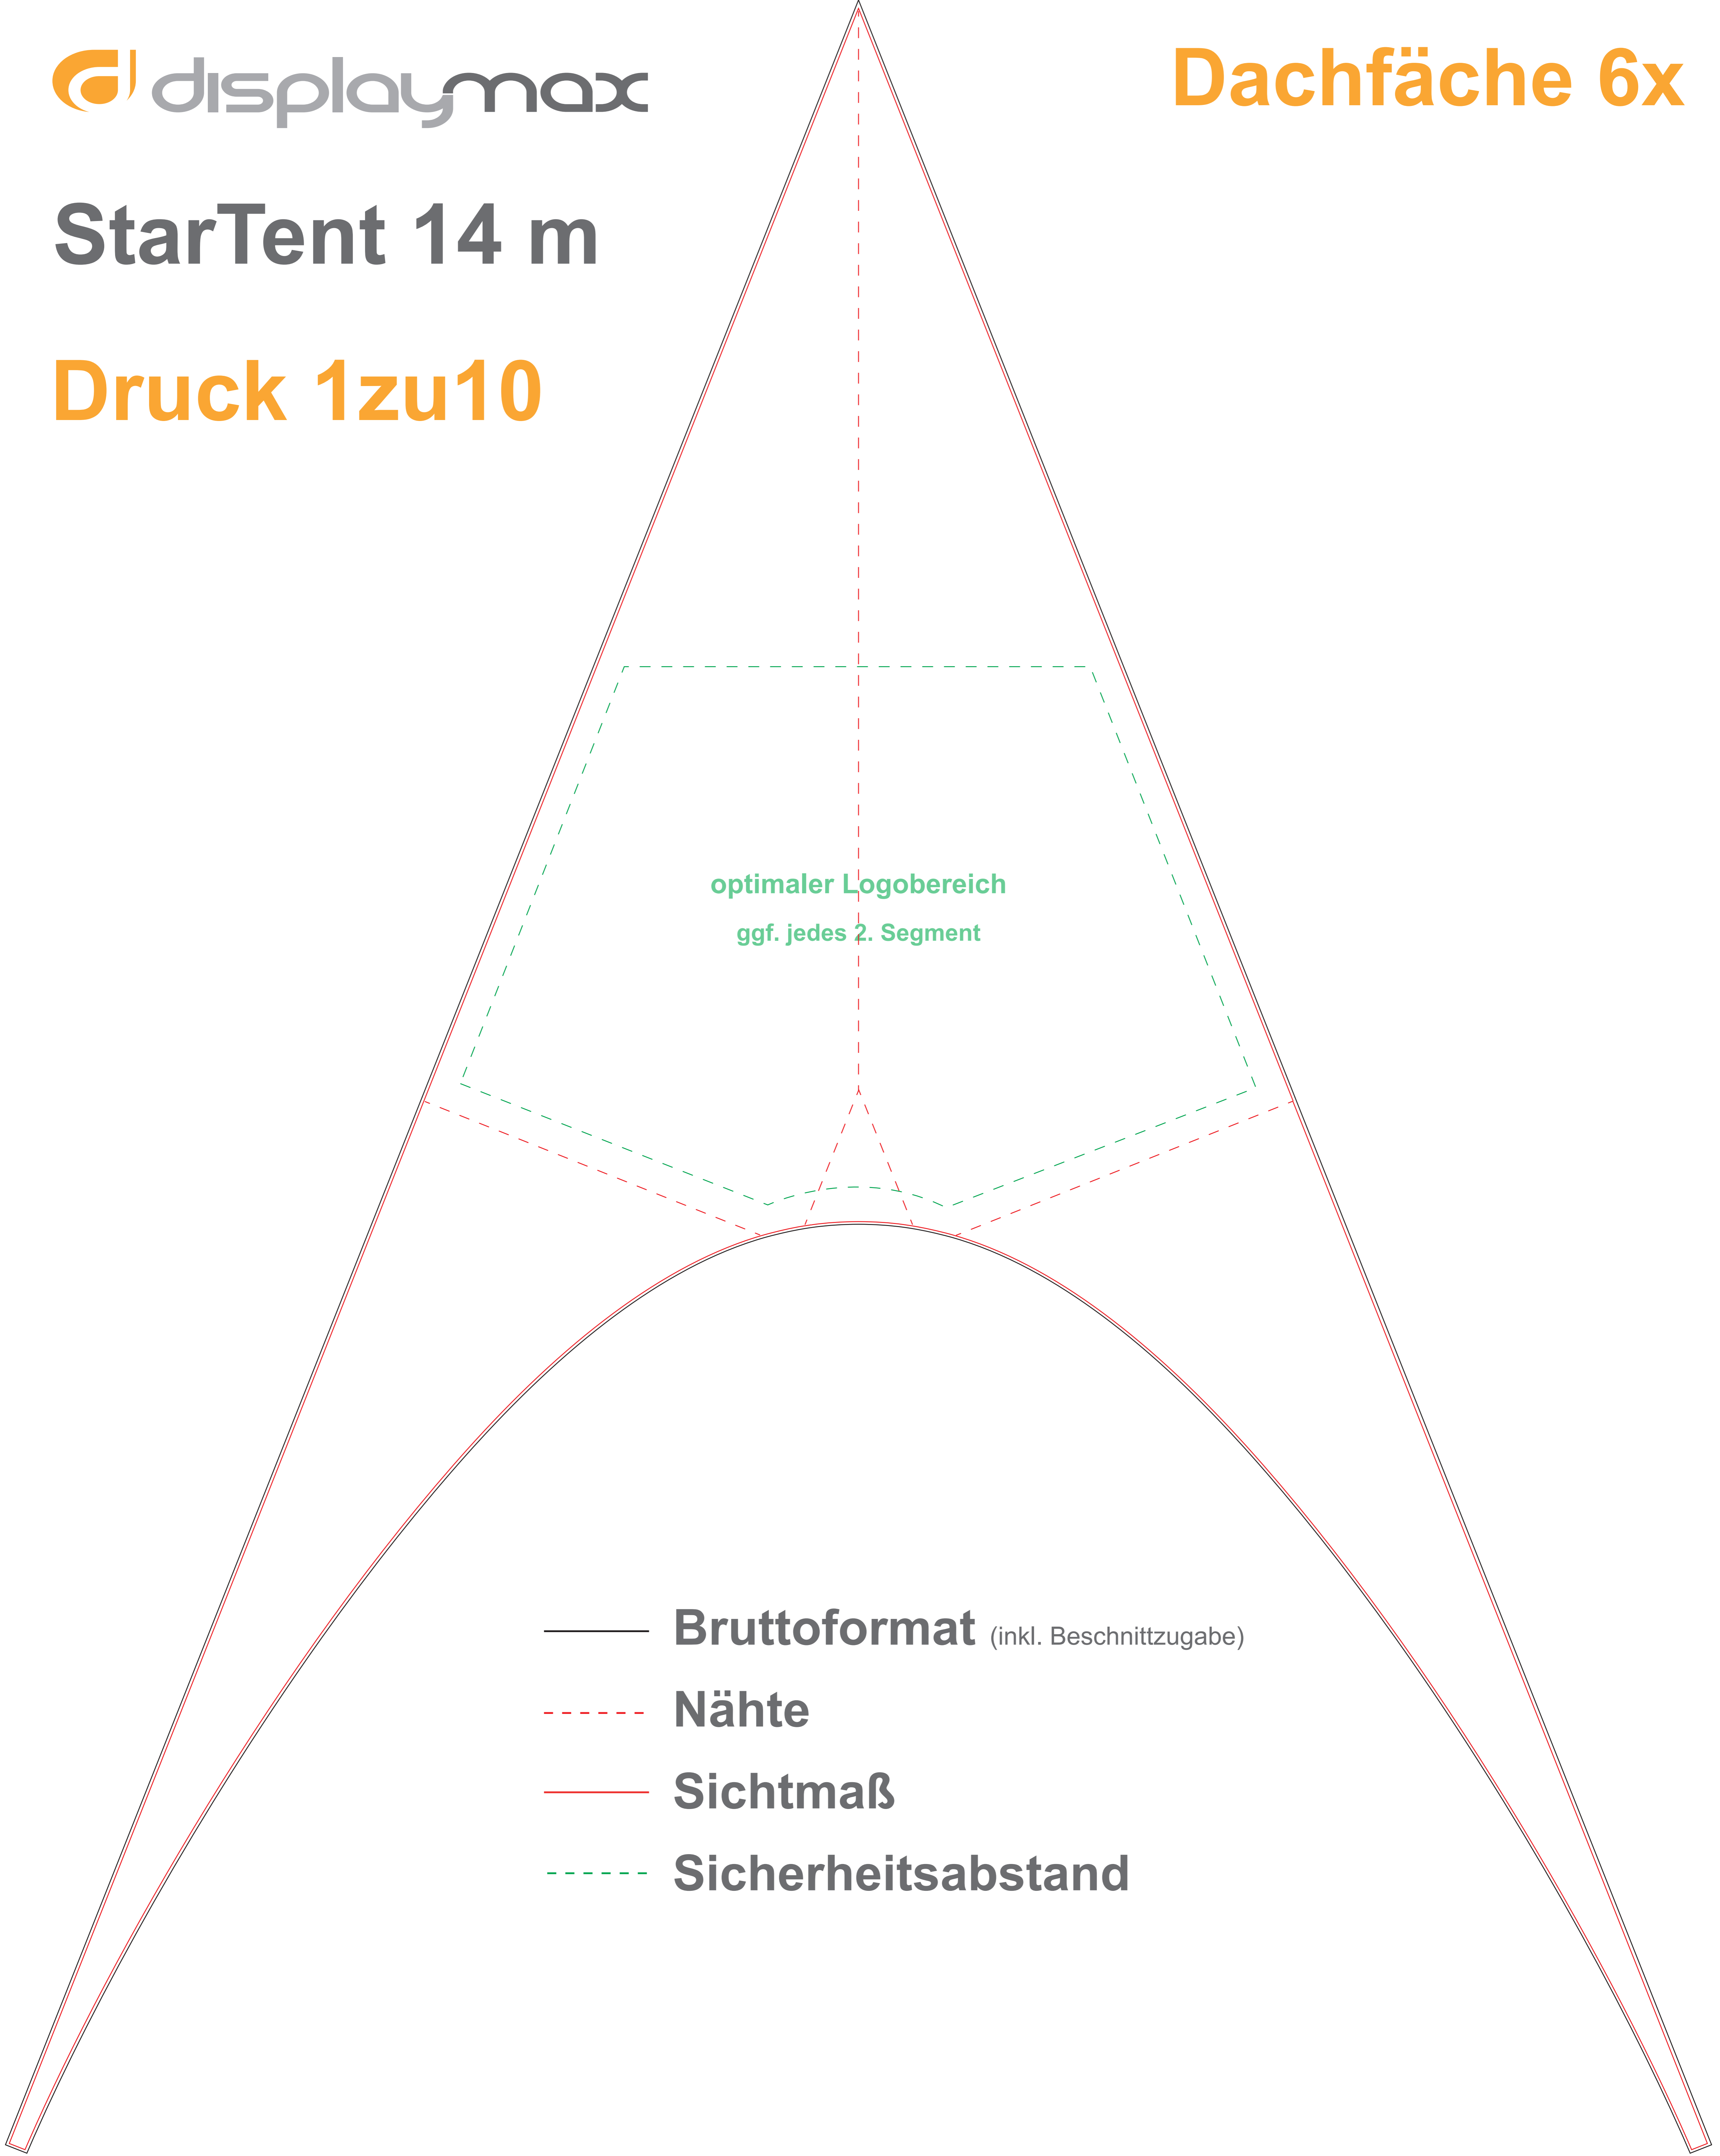

StarTent 14 m

Druck 1zu10

optimaler Logobereich
ggf. jedes 2. Segment

— **Bruttoformat** (inkl. Beschnittzugabe)

- - - **Nähte**

— **Sichtmaß**

- - - **Sicherheitsabstand**

Seitenwand