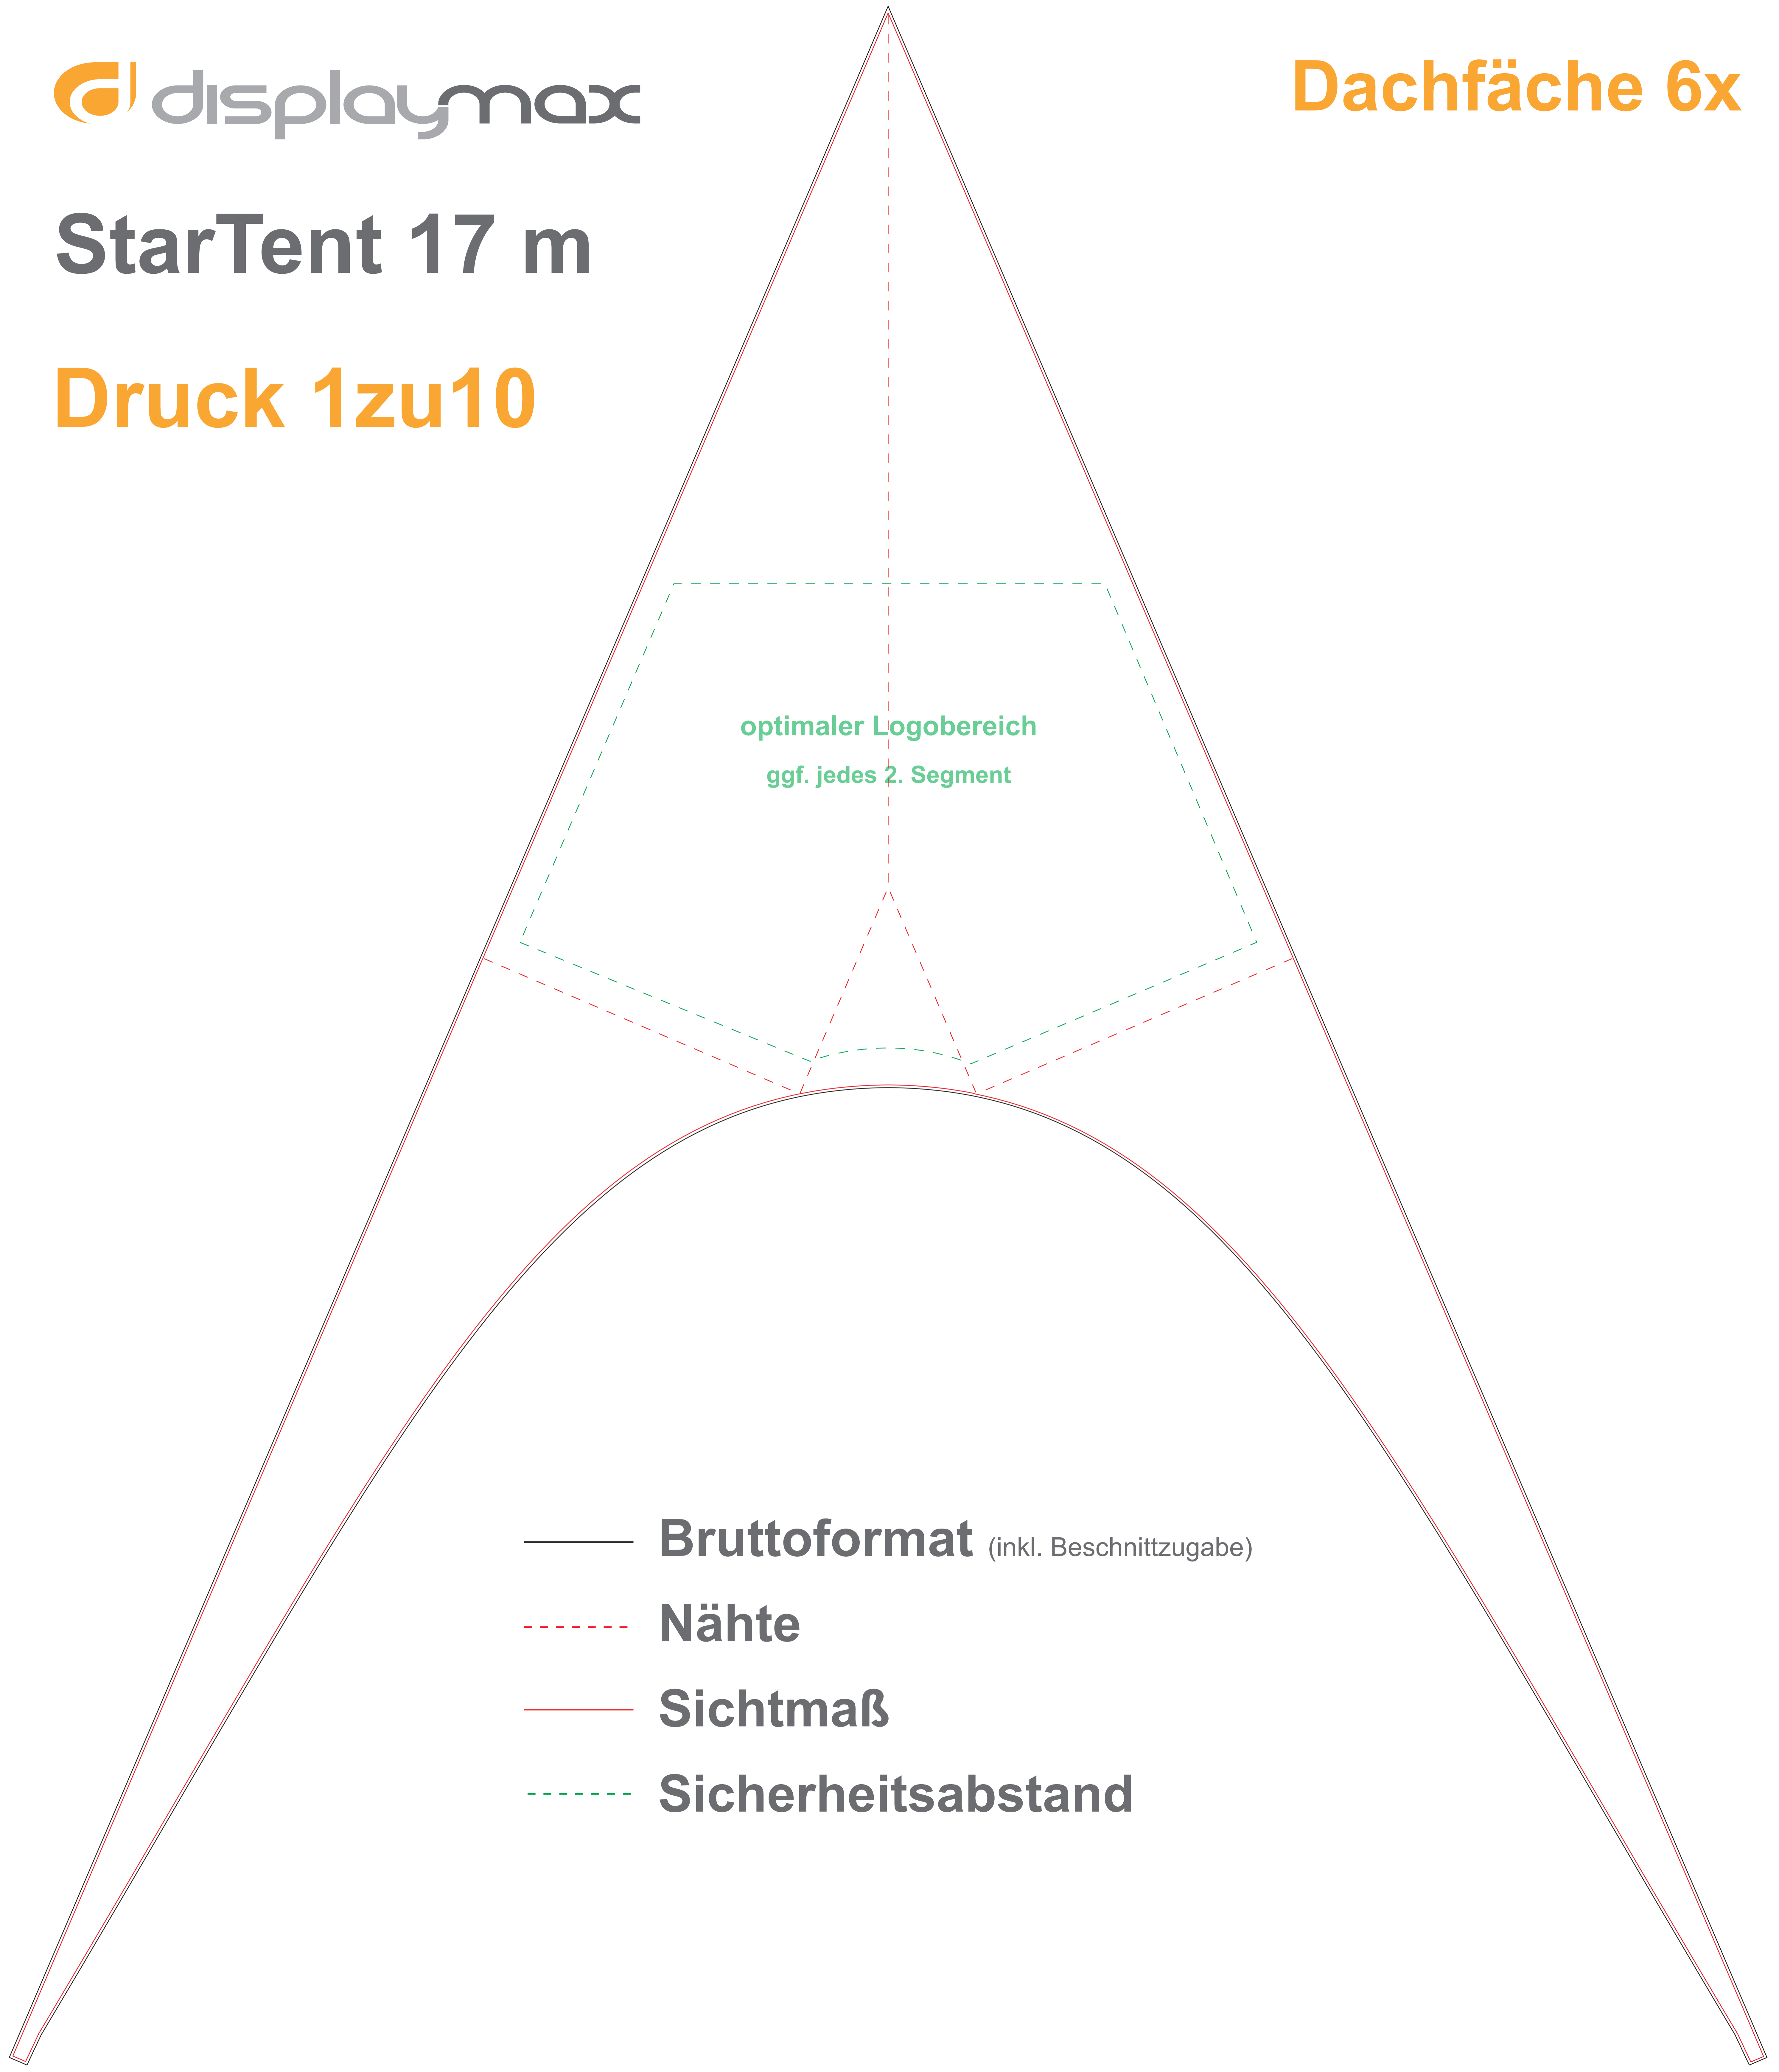

StarTent 17 m

Druck 1zu10

optimaler Logobereich
ggf. jedes 2. Segment

—— **Bruttoformat** (inkl. Beschnittzugabe)

- - - **Nähte**

— **Sichtmaß**

- - - **Sicherheitsabstand**

Seitenwand