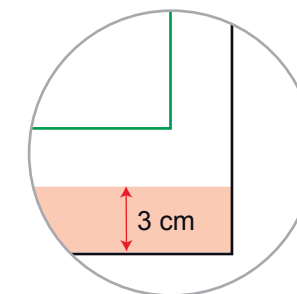

Traverse L- Shape 4x4

397 x 246 x 397 cm

Etwas 3cm oben und unten werden um die Aluleisten gewickelt.

Konfektionsbereich
seam allowance
3 cm

Text/Logos nur bis zur grünen Linie
Text/Logos until green line