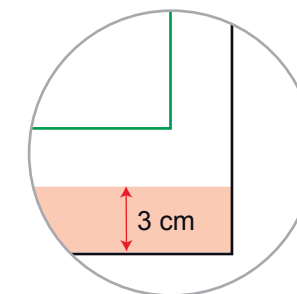

Traverse L- Shape 5x5

490 x 246 x 490 cm

Etwas 3cm oben und unten werden um die Aluleisten gewickelt.

Konfektionsbereich
seam allowance
3 cm

Text/Logos nur bis zur grünen Linie
Text/Logos until green line