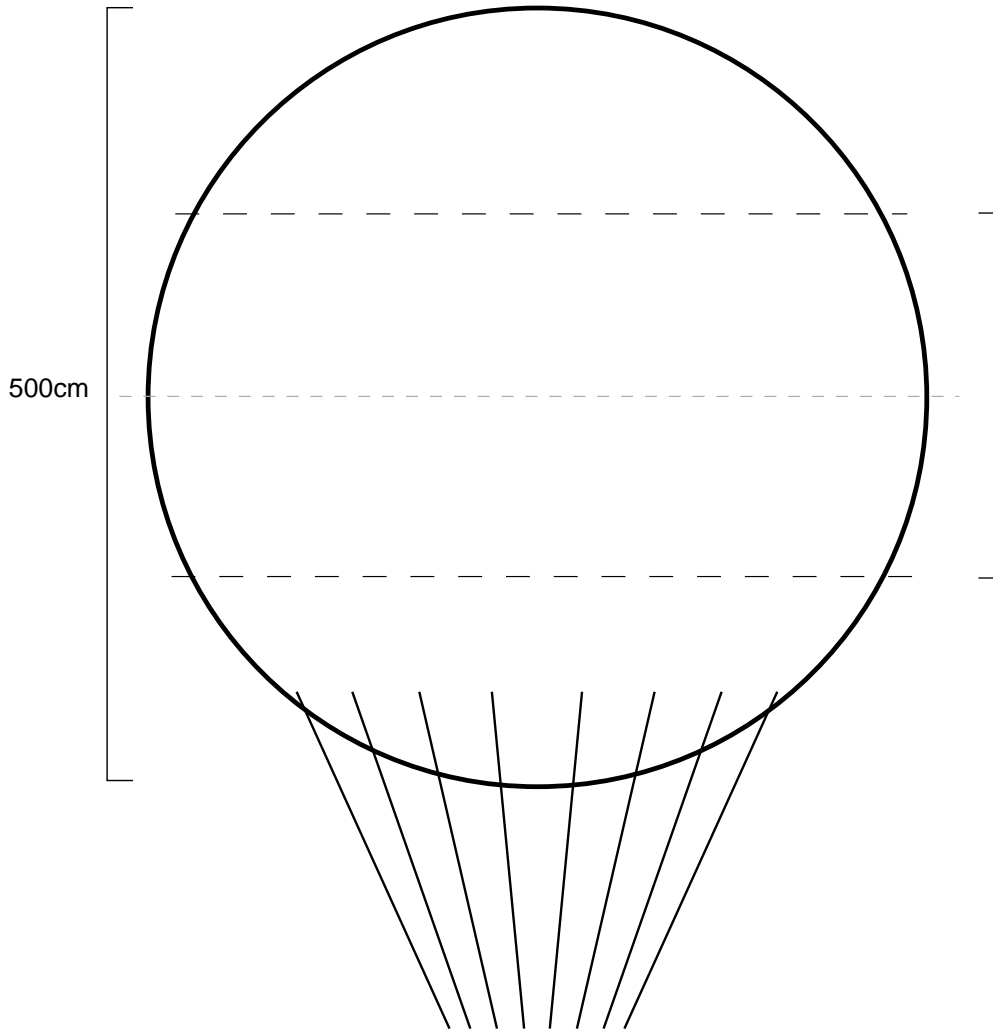

Logo/Grafik wird als Vektordatei benötigt!
Logo/graphic is needed as a vector file!

Dreiseitige Beschriftung
three sided design

Vollflächige Bedruckung auf Anfrage.
Full sided print on request

Bitte Referenzfarbton in Pantone angeben!
Please tell us the colour referenzen in pantone!

Logo/Grafik wird als Vektordatei benötigt!
Logo/graphic is needed as a vector file!

Gestaltungsbereich 167cm
design area
167cm

Vollflächige Bedruckung auf Anfrage.
Full sided print on request

Bitte Referenzfarbton in Pantone angeben!
Please tell us the colour references in pantone!

Logo/Grafik wird als Vektordatei benötigt!
Logo/graphic is needed as a vector file!

Vierseitige Beschriftung
four sided design

ca. 1570cm