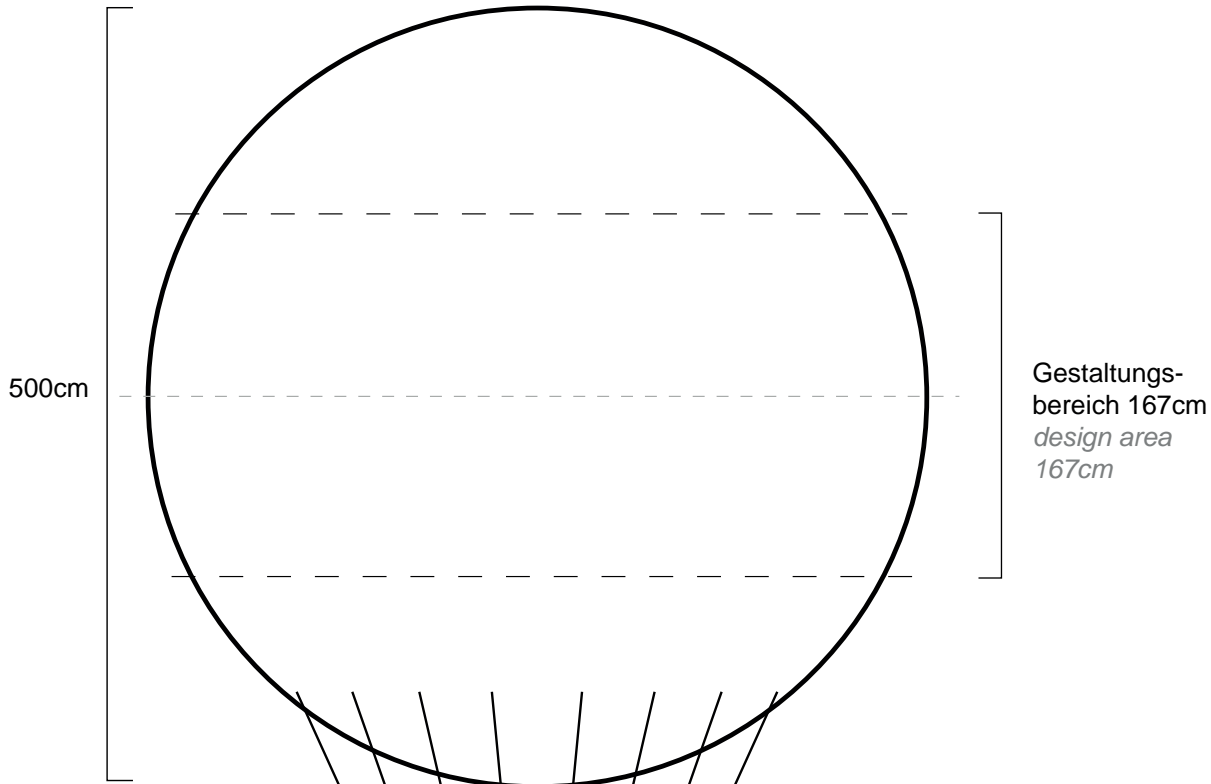

Zweiseitige Beschriftung
two sided design

Vorderseite
front side

Rückseite
back side

Vollflächige Bedruckung auf Anfrage.
Full sided print on request

Bitte Referenzfarbton in Pantone angeben!
Please tell us the colour referenzes in pantone!

Logo/Grafik wird als Vektordatei benötigt!
Logo/graphic is needed as a vector file!

Dreiseitige Beschriftung
three sided design

Vollflächige Bedruckung auf Anfrage.
Full sided print on request

Bitte Referenzfarbton in Pantone angeben!
Please tell us the colour referenzen in pantone!

Logo/Grafik wird als Vektordatei benötigt!
Logo/graphic is needed as a vector file!

Gestaltungsbereich 167cm
design area
167cm

Vollflächige Bedruckung auf Anfrage.
Full sided print on request

Bitte Referenzfarbton in Pantone angeben!
Please tell us the colour references in pantone!

Logo/Grafik wird als Vektordatei benötigt!
Logo/graphic is needed as a vector file!

Vierseitige Beschriftung
four sided design

ca. 1570cm